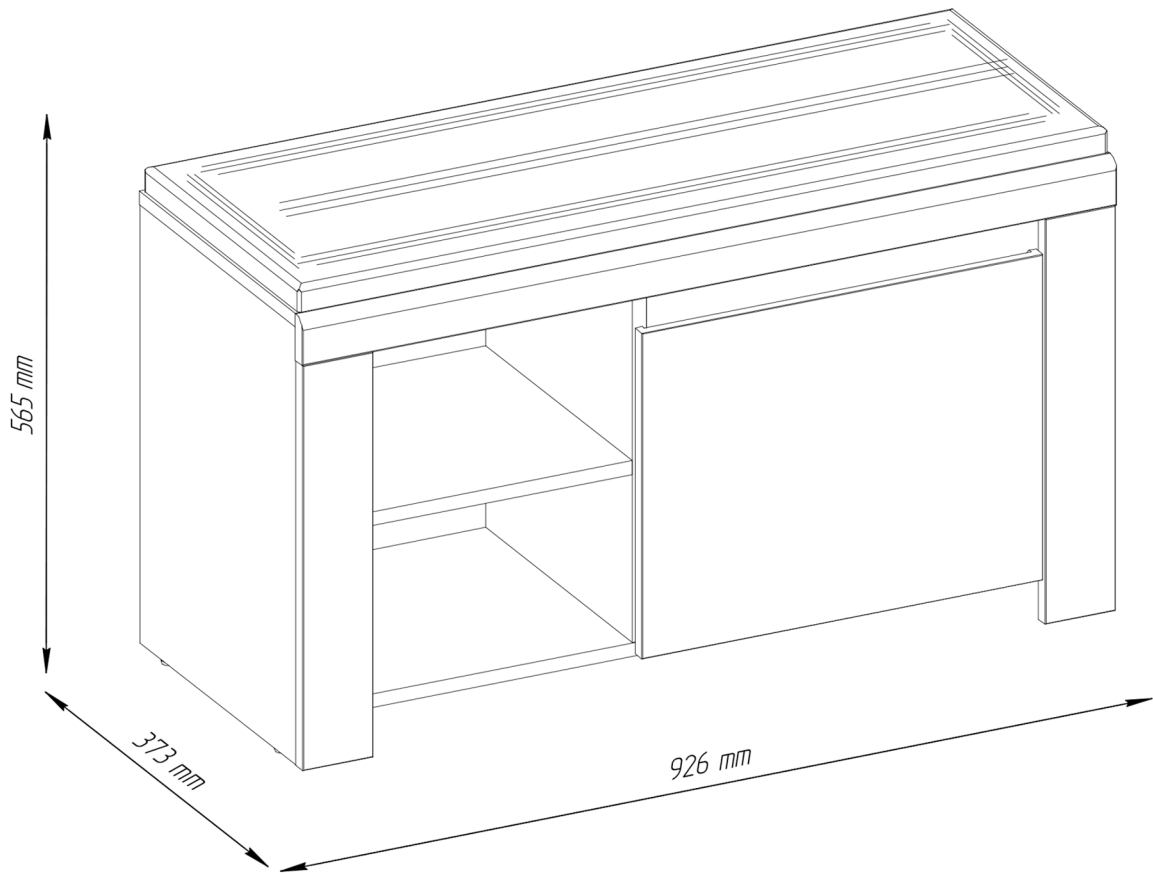

VILGO 1D

1	925	354	16	1	1004	1/1
2	514	354	16	1	1002	1/1
3	514	354	16	1	1003	1/1
4	891	334	16	1	1005-2005	1/1
5	448	333	16	1	1007	1/1
6	300	50	16	1	1039	1/1
7	508	75	16	1	1040	1/1
8	366	333	16	1	N/A	1/1
9	508	333	16	1	N/A	1/1
10	469	381	3	1	N/A	1/1
11	469	524	3	1	N/A	1/1
12	384	458	16	1	1044/3001	1/1
13	477	82	16	1	1045/3002	1/1
14	477	82	16	1	1045/3003	1/1
15	928	57	19	1	1042/3004	1/1
16	920	350	30	1	SOFT SEAT	1/1

▶ 10

► 11

► 12

 max
70 kg