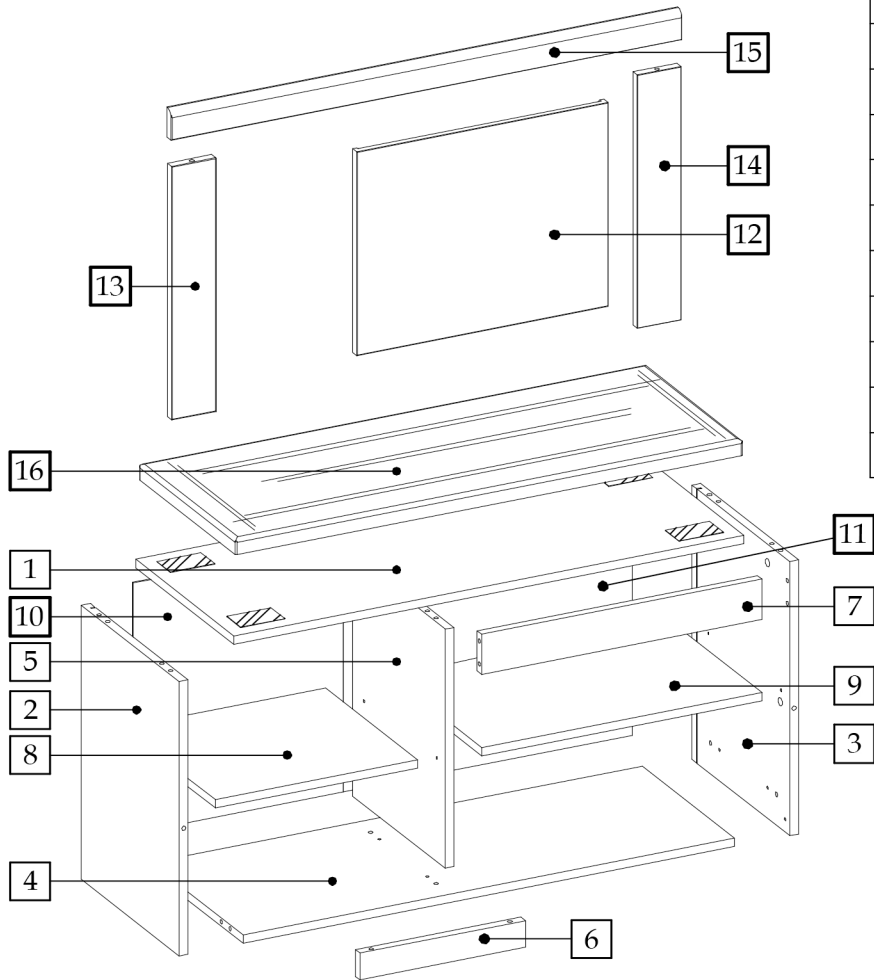

VILGO 1D

1	925	354	16	1	1004	1/1
2	514	354	16	1	1002	1/1
3	514	354	16	1	1003	1/1
4	891	334	16	1	1005-2005	1/1
5	448	333	16	1	1007	1/1
6	300	50	16	1	1039	1/1
7	508	75	16	1	1040	1/1
8	366	333	16	1	N/A	1/1
9	508	333	16	1	N/A	1/1
10	469	381	3	1	N/A	1/1
11	469	524	3	1	N/A	1/1
12	384	458	16	1	1044/3001	1/1
13	477	82	16	1	1045/3002	1/1
14	477	82	16	1	1045/3003	1/1
15	928	57	19	1	1042/3004	1/1
16	920	350	30	1	SOFT SEAT	1/1

▶ 2

▶ 3

▶ 4

▶ 5

▶ 6

▶ 7

▶ 8

▶ 9

▶ 10

► 11

► 12

 max
70 kg